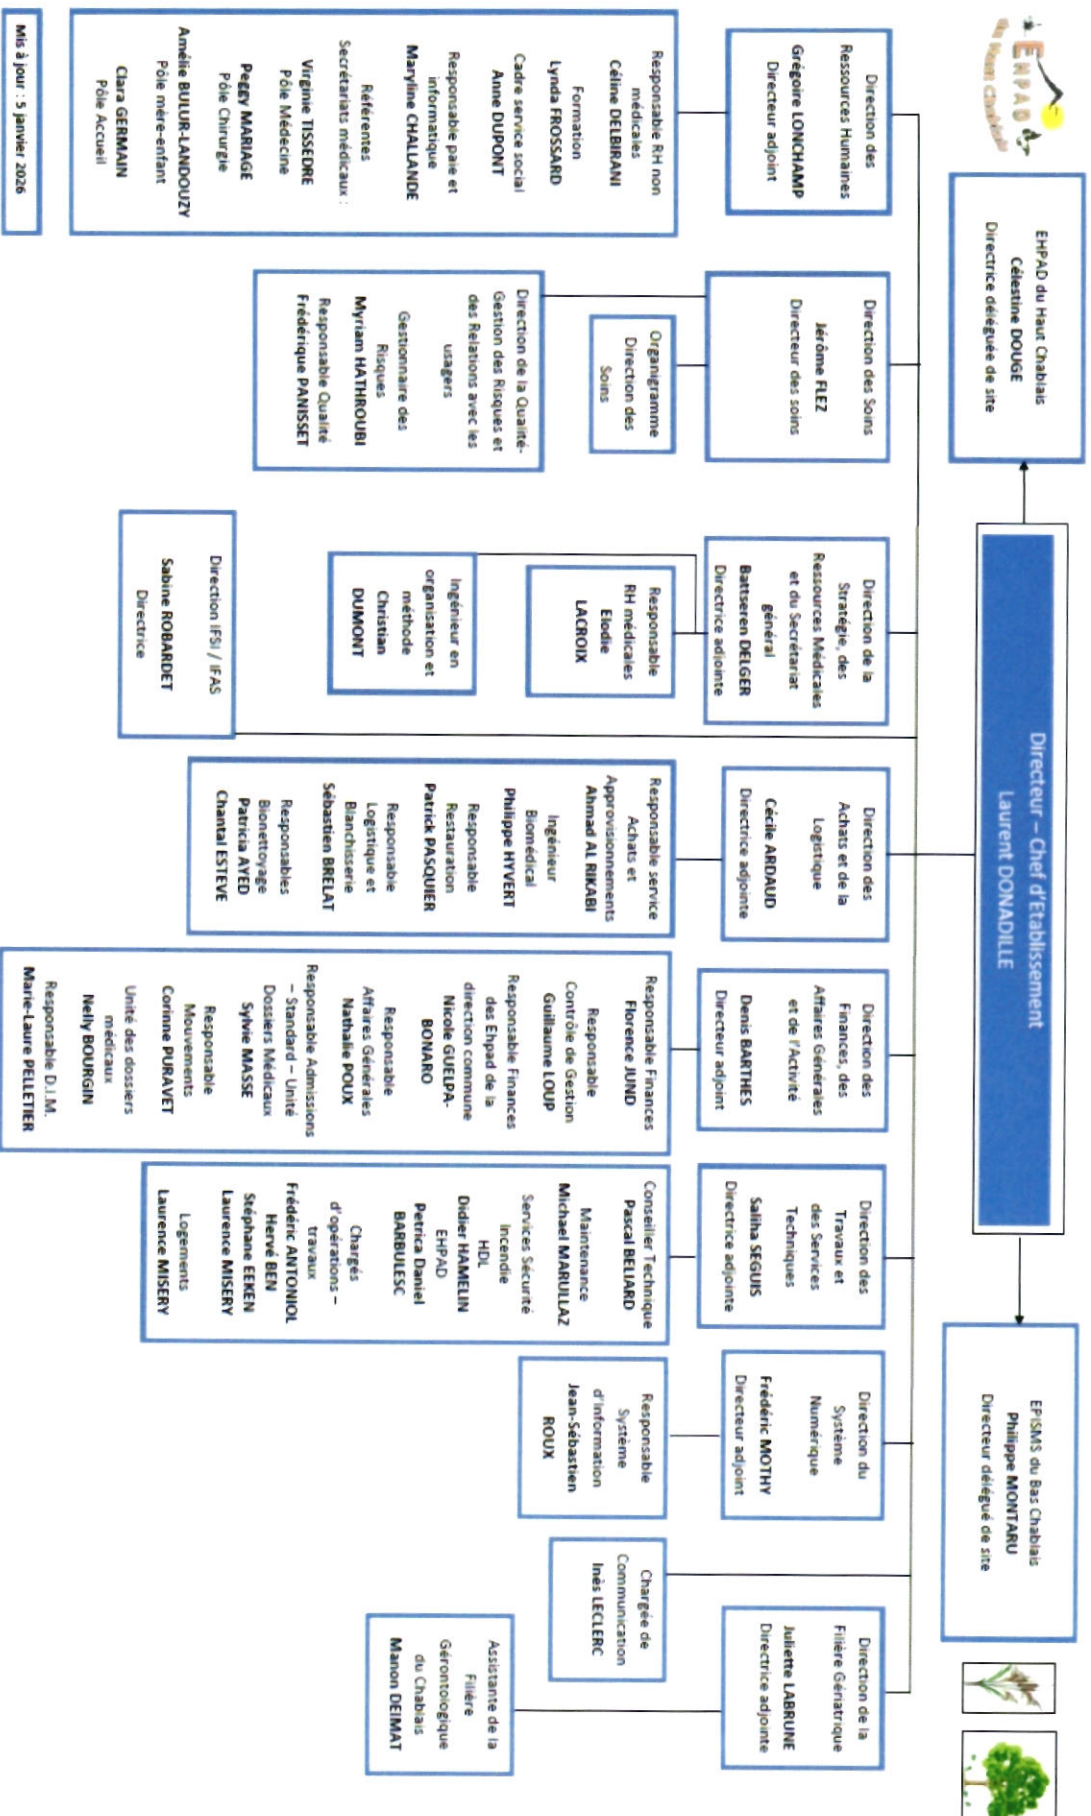

ORGANIGRAMME DE L'EQUIPE DE DIRECTION

Mis à jour : 5 janvier 2026

ORGANIGRAMME DES HOPITAUX DU LEMAN

Mis à jour : 5 Janvier 2026