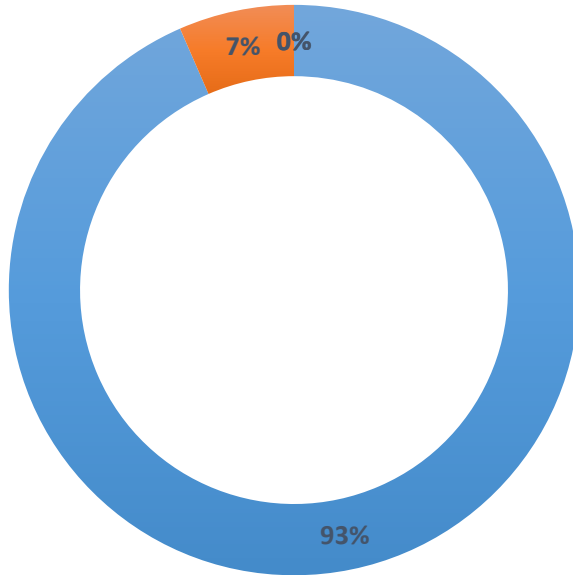

Taux satisfaction Global AFGSU Année 2023

Total participants : 217

■ Excellent ■ Bon ■ Satisfaisant ■ Insatisfaisant

Taux de satisfaction Global AFGSU Année 2023 / Personnes extérieures aux HDL

Total participants : 99

■ Excellent ■ Bon ■ Satisfaisant ■ Insatisfaisant

Taux Satisfaction ETP Année 2023

Total participants : 14

■ Excellent ■ Bon ■ Satisfaisant ■ Insatisfaisant

Taux Satisfaction ETP Année 2023 / Personnes extérieures aux HDL