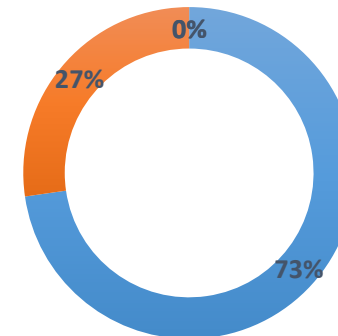

Taux satisfaction Global AFGSU Année 2023

Total participants : 217

■ Excellent ■ Bon ■ Satisfaisant ■ Insatisfaisant

Taux de satisfaction Global AFGSU Année 2023 / Personnes extérieures aux HDL

Total participants : 99

■ Excellent ■ Bon ■ Satisfaisant ■ Insatisfaisant

Taux Satisfaction ETP Année 2023

Total participants : 14

■ Excellent ■ Bon ■ Satisfaisant ■ Insatisfaisant

Taux Satisfaction ETP Année 2023 / Personnes extérieures aux HDL

Total participants : 11

■ Excellent ■ Bon ■ Satisfaisant ■ Insatisfaisant