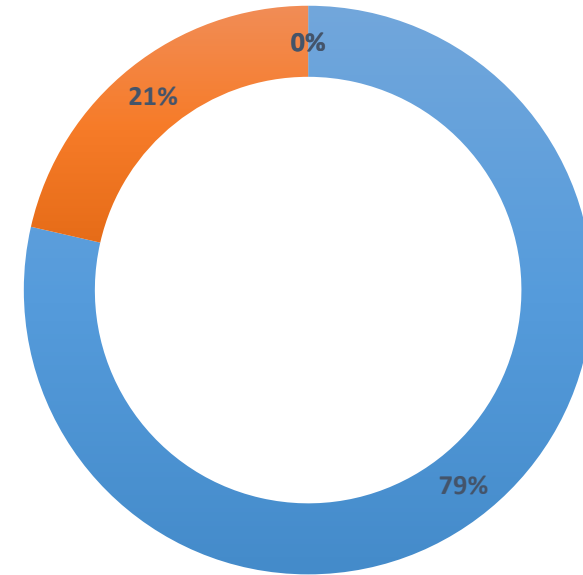

Taux satisfaction Global AFGSU Année 2023

Total participants : 217

■ Excellent ■ Bon ■ Satisfaisant ■ Insatisfaisant

Taux de satisfaction Global AFGSU Année 2023 / Personnes extérieures aux HDL

Total participants : 99

■ Excellent ■ Bon ■ Satisfaisant ■ Insatisfaisant

Taux Satisfaction ETP Année 2023

Total participants : 14

■ Excellent ■ Bon ■ Satisfaisant ■ Insatisfaisant

Taux Satisfaction ETP Année 2023 / Personnes extérieures aux HDL