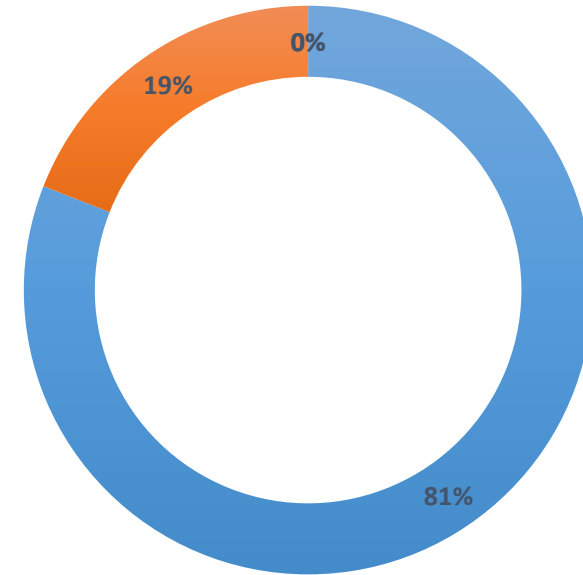

Taux satisfaction Global AFGSU Année 2022

Total participants : 199

■ Excellent ■ Bon ■ Satisfaisant ■ Insatisfaisant

Taux de satisfaction Global AFGSU Année 2022 / Personnes extérieures aux HDL

Total participants : 97

■ Excellent ■ Bon ■ Satisfaisant ■ Insatisfaisant

Taux Satisfaction ETP Année 2022

Total participants : 21

■ Excellent ■ Bon ■ Satisfaisant ■ Insatisfaisant

Taux Satisfaction ETP Année 2022 / Personnes extérieures aux HDL

Total participants : 12

■ Excellent ■ Bon ■ Satisfaisant ■ Insatisfaisant