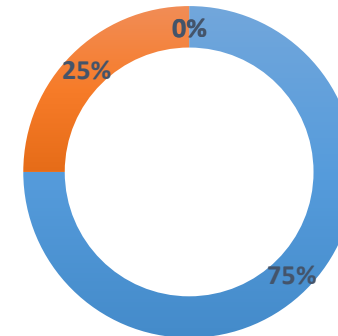

Taux satisfaction Global AFGSU Année 2022

Total participants : 199

■ Excellent ■ Bon ■ Satisfaisant ■ Insatisfaisant

Taux de satisfaction Global AFGSU Année 2022 / Personnes extérieures aux HDL

Total participants : 97

■ Excellent ■ Bon ■ Satisfaisant ■ Insatisfaisant

Taux Satisfaction ETP Année 2022

Total participants : 21

■ Excellent ■ Bon ■ Satisfaisant ■ Insatisfaisant

Taux Satisfaction ETP Année 2022 / Personnes extérieures aux HDL

Total participants : 12

■ Excellent ■ Bon ■ Satisfaisant ■ Insatisfaisant