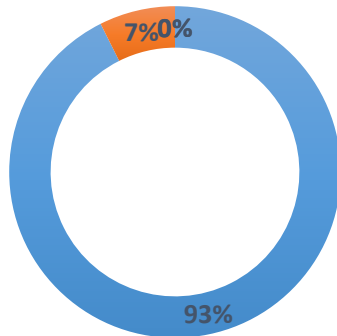

Taux satisfaction Global AFGSU Année 2022

Total participants : 199

■ Excellent ■ Bon ■ Satisfaisant ■ Insatisfaisant

Taux de satisfaction Global AFGSU Année 2022 / Personnes extérieures aux HDL

Total participants : 97

■ Excellent ■ Bon ■ Satisfaisant ■ Insatisfaisant

Taux Satisfaction ETP Année 2022

Total participants : 21

■ Excellent ■ Bon ■ Satisfaisant ■ Insatisfaisant

Taux Satisfaction ETP Année 2022 / Personnes extérieures aux HDL