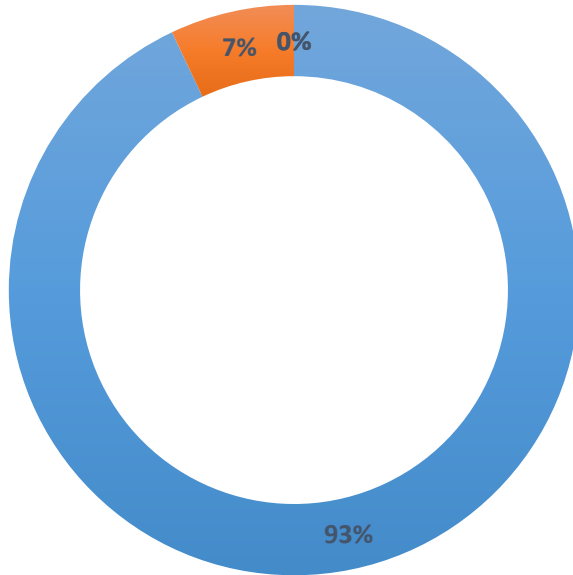

Taux satisfaction Global AFGSU Année 2022

Total participants : 199

■ Excellent ■ Bon ■ Satisfaisant ■ Insatisfaisant

Taux de satisfaction Global AFGSU Année 2022 / Personnes extérieures aux HDL

Total participants : 97

■ Excellent ■ Bon ■ Satisfaisant ■ Insatisfaisant

Taux Satisfaction ETP Année 2022

Total participants : 21

■ Excellent ■ Bon ■ Satisfaisant ■ Insatisfaisant

Taux Satisfaction ETP Année 2022 / Personnes extérieures aux HDL